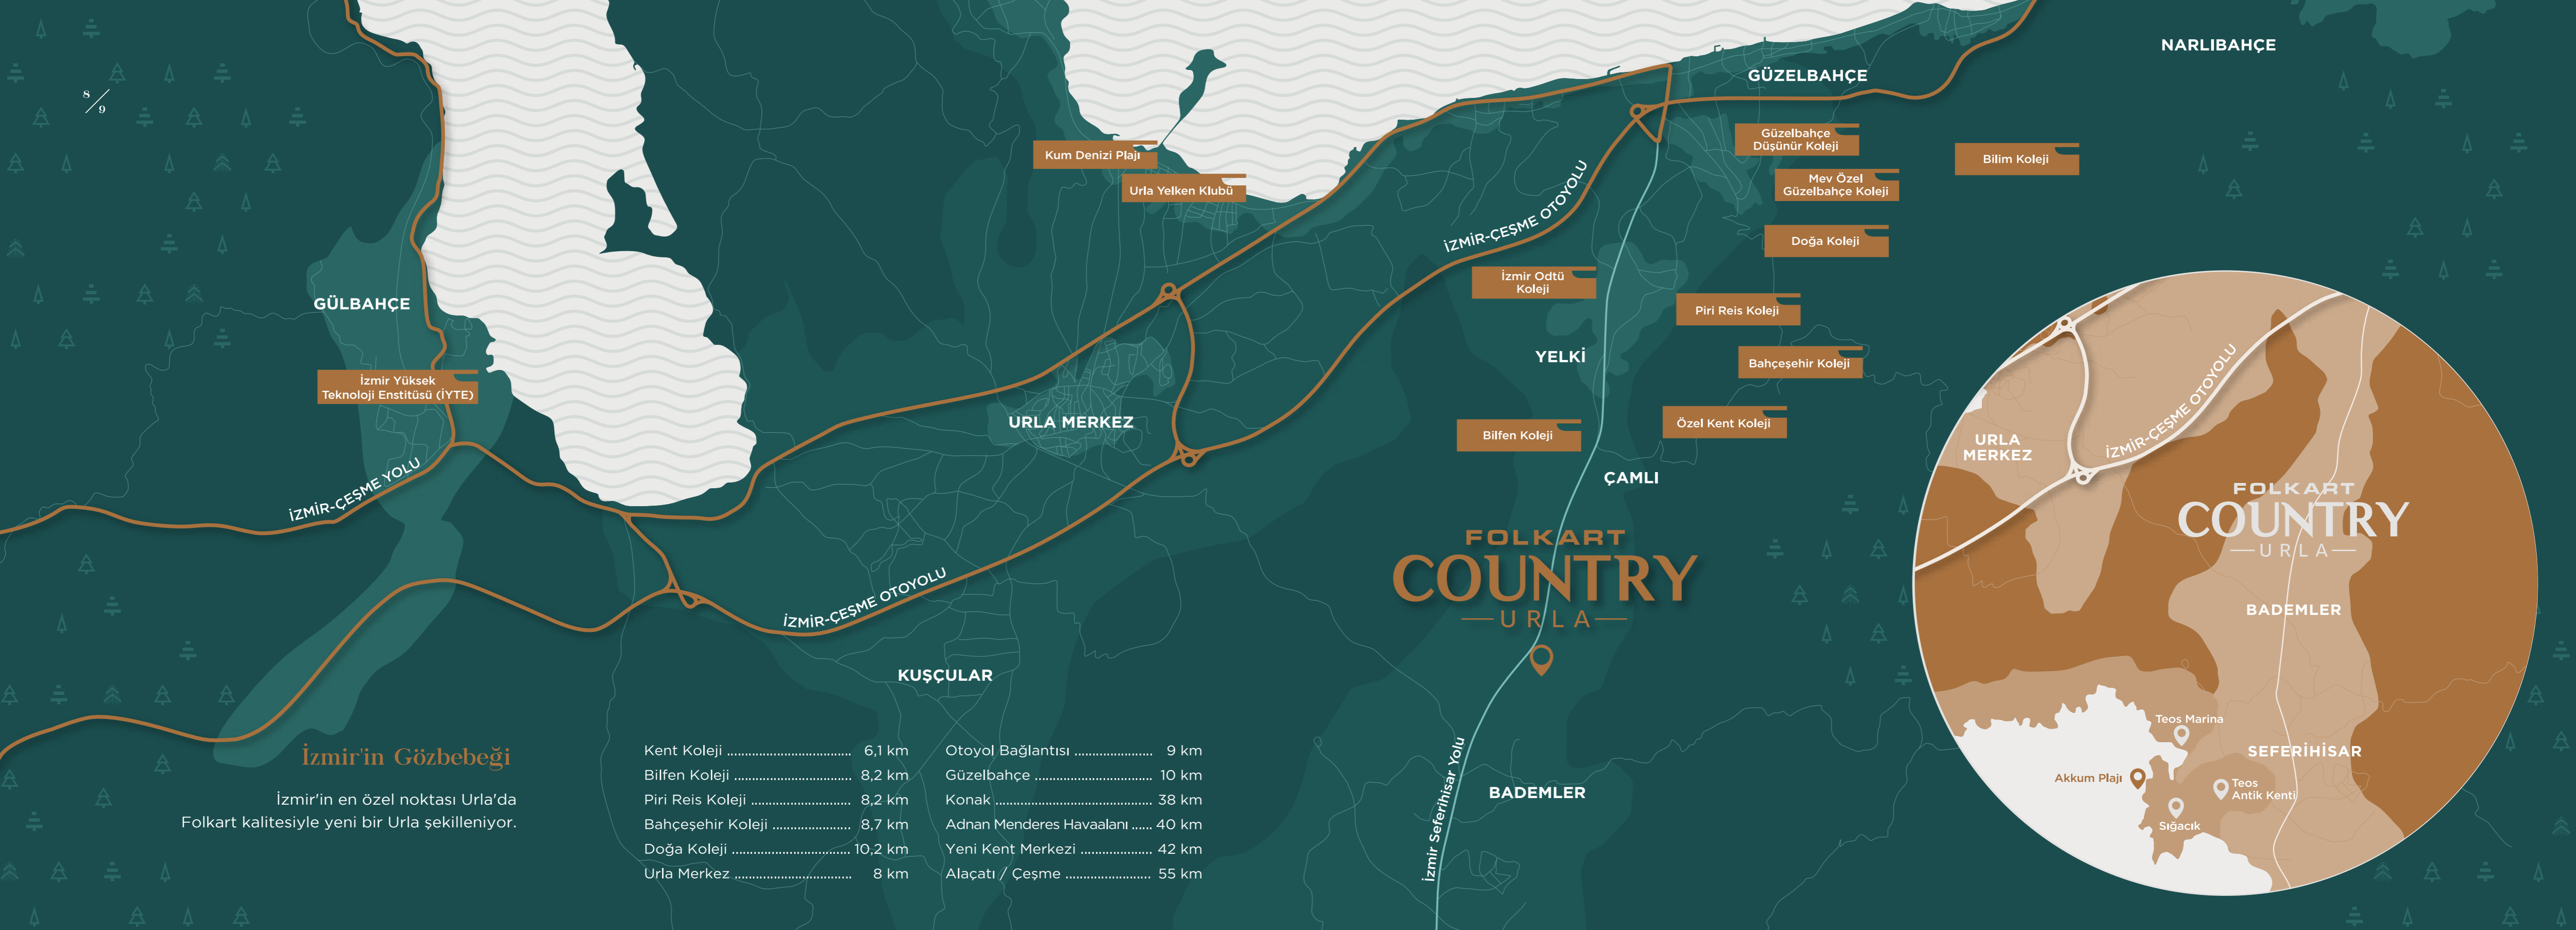

NARLIBAHÇE

GÜZELBAHÇE

Kum Denizi Plajı

Urla Yelken Klubü

Güzelbahçe Düşünür Koleji

Bilim Koleji

Mev Özel Güzelbahçe Koleji

Doğa Koleji

GÜLBAHÇE

İzmir Yüksek Teknoloji Enstitüsü (İYTE)

İZMİR-ÇEŞME YOLU

İZMİR-ÇEŞME OTOYOLU

İzmir Odtü Koleji

YELKİ

Piri Reis Koleji

Bahçeşehir Koleji

URLA MERKEZ

Bilfen Koleji

Özel Kent Koleji

ÇAMLI

FOLKART COUNTRY —URLA—

URLA MERKEZ

İZMİR-ÇEŞME OTOYOLU

FOLKART COUNTRY —URLA—

BADEMLER

KUŞÇULAR

Kent Koleji	6,1 km	Otoyol Bağlantısı	9 km
Bilfen Koleji	8,2 km	Güzelbahçe	10 km
Piri Reis Koleji	8,2 km	Konak	38 km
Bahçeşehir Koleji	8,7 km	Adnan Menderes Havaalanı	40 km
Doğa Koleji	10,2 km	Yeni Kent Merkezi	42 km
Urla Merkez	8 km	Alaçatı / Çeşme	55 km

İzmir'in Gözbebeği

İzmir'in en özel noktası Urla'da Folkart kalitesiyle yeni bir Urla şekilleniyor.

İzmir Seferihisar Yolu

BADEMLER

Teos Marina

SEFERİHİSAR

Akkum Plajı

Teos Antik Kenti

Siğacık