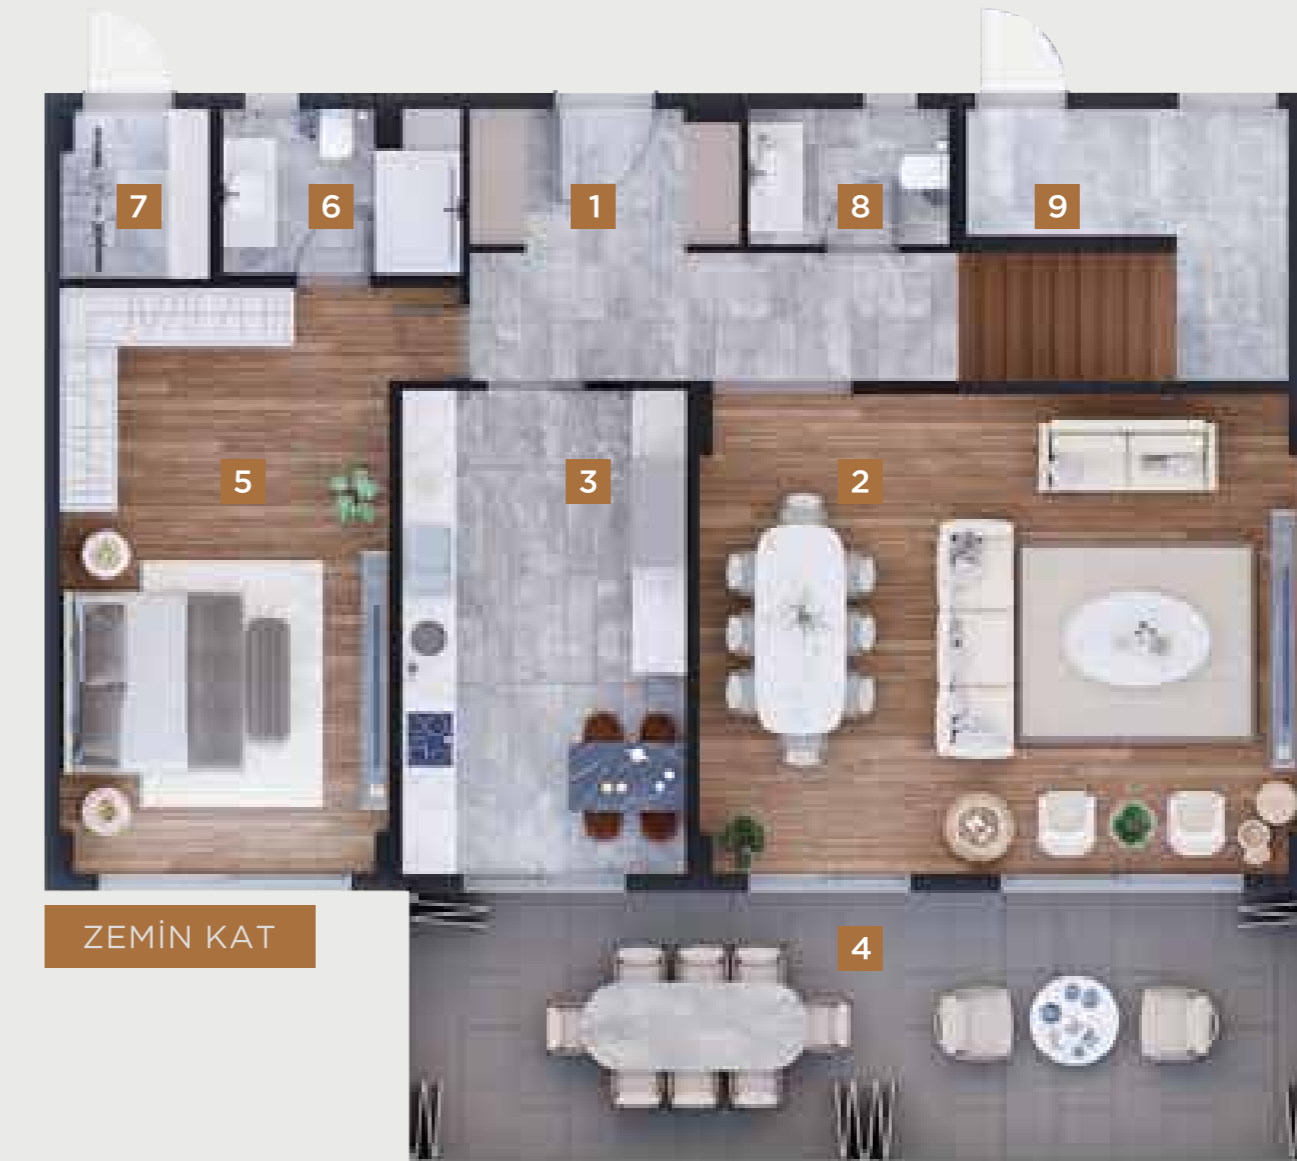

3+1 DUBLEKS TİP-II KAT PLANI

ZEMİN KAT