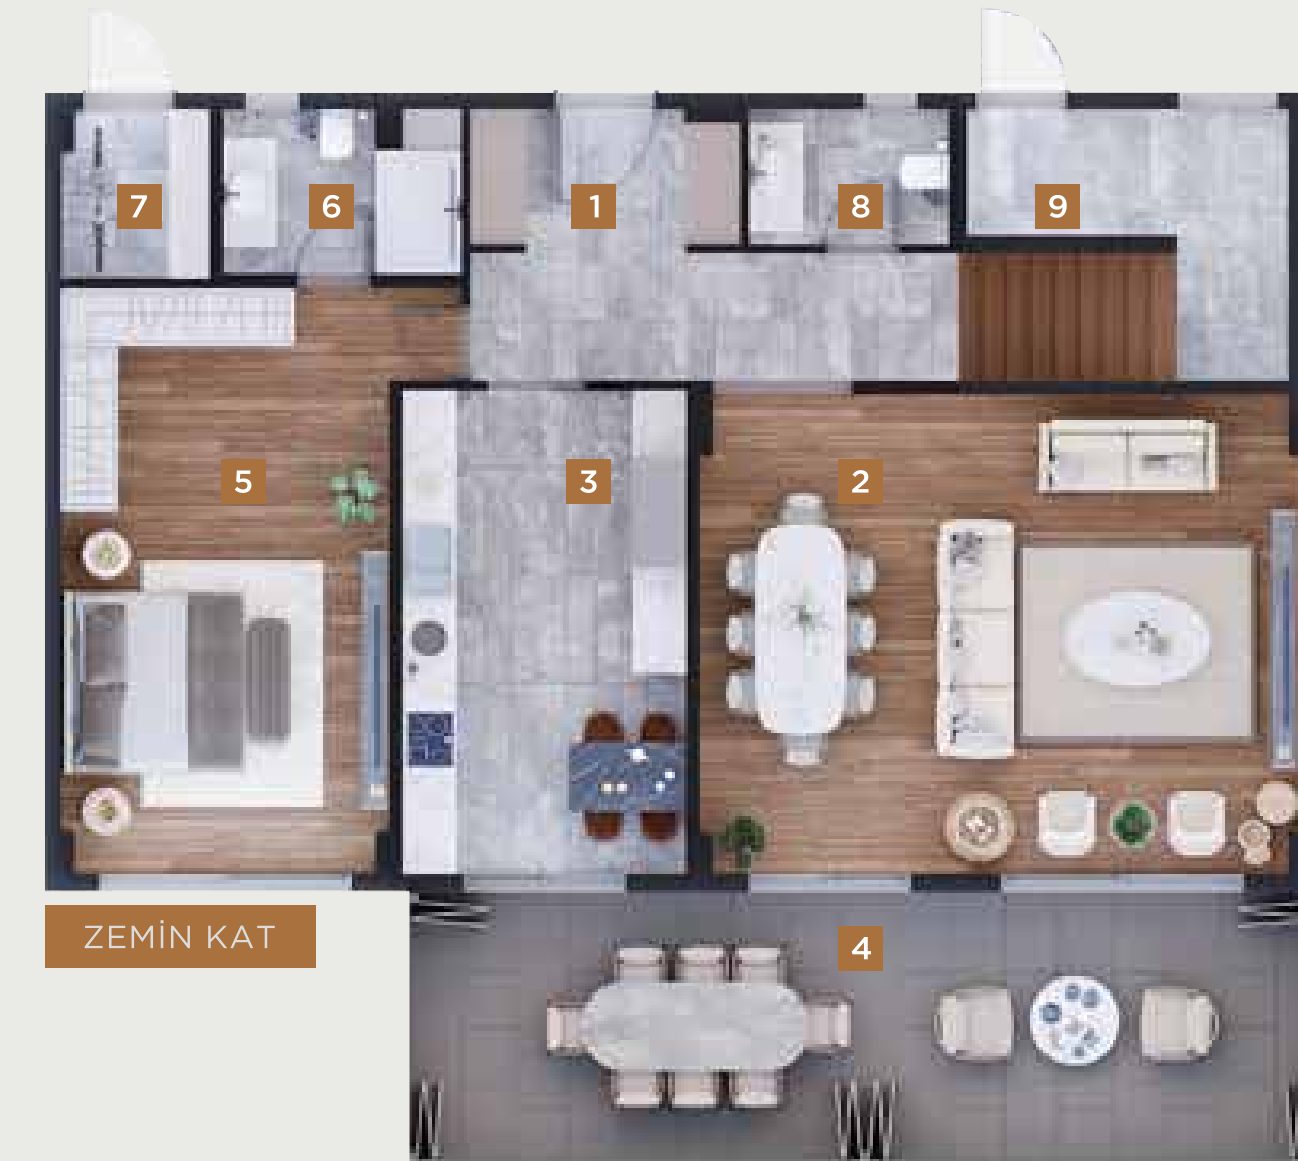

3+1 DUBLEKS TİP-II KAT PLANI

ZEMİN KAT